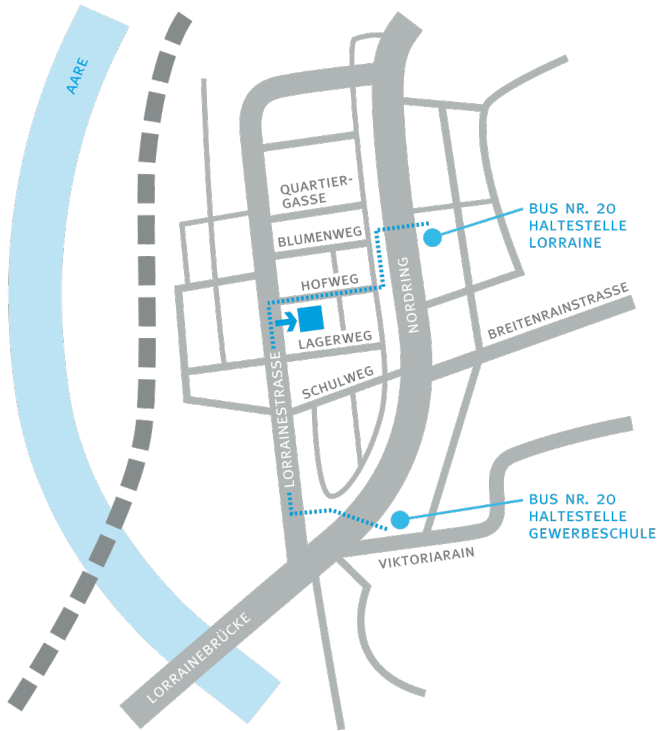

VSP

So finden Sie uns an der **Lorrainestrasse 32, 3013 Bern:**

- **Mit der Bahn:**
Bus Nr. 20, Bahnhofplatz Bern, Richtung Wankdorf Bahnhof/Wyler, Haltestelle Gewerbeschule
- **Mit dem Auto:**
Autobahnausfahrt Bern Wankdorf, anschliessend Richtung Bahnhof, vor der Lorrainebrücke rechts in die Lorrainestrasse, Parkplätze in der blauen Zone, Tageskarte lösen an der Bushaltestelle
- **Zu Fuss:**
ca. 15 Minuten ab Hauptbahnhof Bern